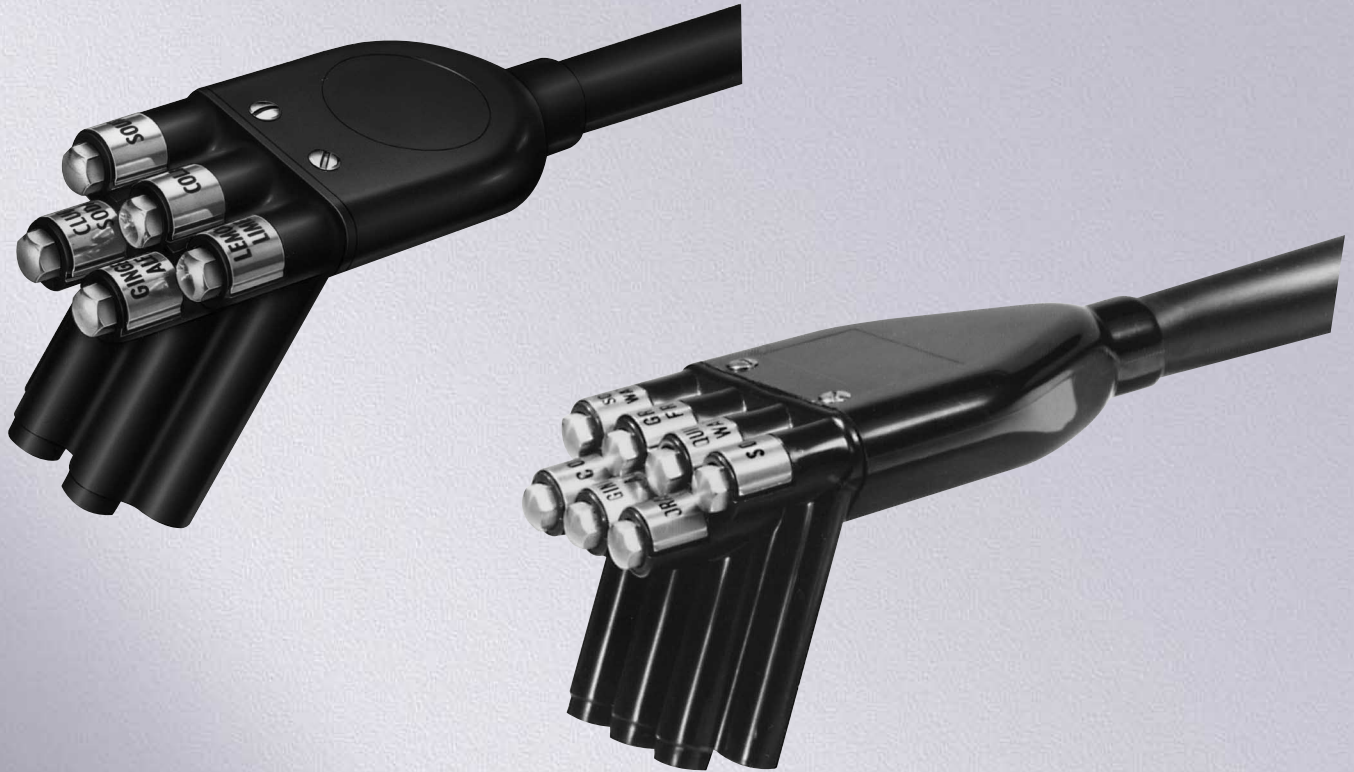

Bar Valves

Five and Seven Flavor Pre-Mix Bar Valves
Válvulas Pre-Mix para bar, de cinco a siete sabores

Features

- Easy-to-use hand-held dispensers deliver pre-mix beverages at bottle quality
- Combined with a Cornelius cold plate, bar valves provide a complete pre-mix serving station at low cost
- Bar valves include product lines, fittings, valve rest, protector plate, and flavor identification clips
- Reliable and durable

Características

- Los surtidores de mano, fáciles de usar, surten bebidas premezcladas con la calidad de las embotelladas
- Combinadas con la placa fría de Cornelius, las válvulas para bar proporcionan una estación completa de suministro de bebidas premezcladas a bajo costo
- Las válvulas para gas incluyen líneas de producto, conectores, asiento para válvulas, placa protectora y clips de identificación de sabores
- Confiables y duraderas