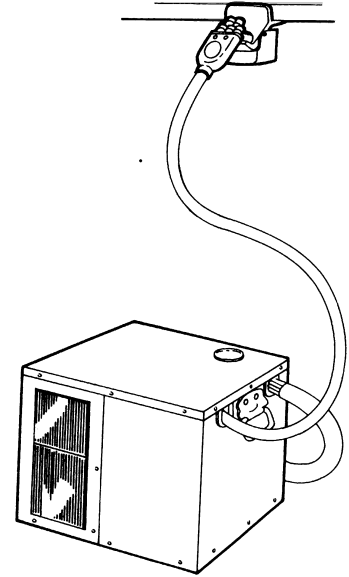

Technical Specifications

Especificaciones Técnicas

Part No. / Número de Parte

Five Flavor Pre-Mix Bar Valve, 1/4 in (6.4 mm) vinyl tubing	252553169	Válvulas Pre-Mix para bar, de cinco sabores, manguera de vinilo de 6.4 mm (1/4")
Five Flavor Pre-Mix Bar Valve, 1/2 in (12.7 mm) vinyl tubing	252553269	Válvulas Pre-Mix para bar, de cinco sabores, manguera de vinilo de 12.7 mm (1/2")
Five Flavor Pre-Mix Bar Valve, 1/4 in (6.4 mm) vinyl tubing, stainless steel sheath	252557169	Válvulas Pre-Mix para bar, de cinco sabores, manguera de vinilo de 6.4 mm (1/4"), cubierta de acero inoxidable
Five Flavor Pre-Mix Bar Valve, 1/2 in (12.7 mm) vinyl tubing, stainless steel sheath	252557269	Válvulas Pre-Mix para bar, de cinco sabores, manguera de vinilo de 12.7 mm (1/2"), cubierta de acero inoxidable
Seven Flavor Pre-Mix Bar Valve, 1/4 (6.4 mm) in vinyl tubing	252575100	Válvulas Pre-Mix para bar, de siete sabores, manguera de vinilo de 6.4 mm (1/4")
Seven Flavor Pre-Mix Bar Valve, 1/2 in (12.7 mm) vinyl tubing	252575200	Válvulas Pre-Mix para bar, de siete sabores, manguera de vinilo de 12.7 mm (1/2")
Locking valve cover with padlock, five product	316261000	Cubierta de cierre para válvula, con candado, cinco productos
Locking valve cover with padlock, seven product	316261007	Cubierta de cierre para válvula, con candado, siete productos
Decals (specify flavor from list above)	312109xxx	Calcomanías (especifique el sabor de la lista de arriba)
Bar Valve Clip (specify flavor from list above)	150920xxx	Clip para válvula de bar (especifique sabor de la lista de arriba)